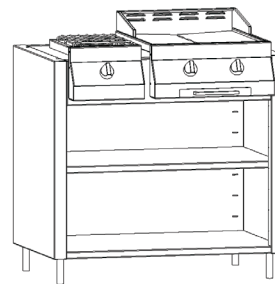

technical features  
KitChen Q

w w w . k i t c h e n q . i t

KitChenQ

[www.kitchenq.it](http://www.kitchenq.it)

**Base con Barbecue**  
L 40 cm H 90 cm P 60 cm

**Base con Barbecue**  
L 60 cm H 90 cm P 60 cm

**Base con Barbecue**  
L 90 cm H 90 cm P 60 cm

Per le tre versioni sono disponibili i seguenti accessori: mensole, staffa appendi tutto (da collocare sul fianco delle basi), pannello posteriore.

**COMBINAZIONI DISPONIBILI**