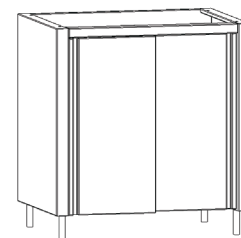

Base ante Scorrevoli
H 90 cm

Le tre versioni sono disponibili in:

FINITURA SUPERFICIALE SCOTCH BRITE

L: 80 cm - 90 cm - 100 cm - 110 cm - 120 cm

P: 40 cm - 60 cm

NB: i lavelli possono essere incassati solo sulle basi con ante scorrevoli profonde 60

L'altezza di 70cm è da preferirsi per la realizzazione di un tavolo

L'altezza di 45cm è da preferirsi per la realizzazione di una panca

Accessori disponibili: mensole, staffa appendi tutto (da collocare sul fianco delle basi), pannello posteriore.

The three versions available in:

SCOTCH BRITE SURFACE FINISHES

Note: The sink could be built-in only on the base with sliding door 60 cm depth

The 70 cm height is preferred for the table realization

The 45cm height is preferred for a bench realization

Available accesories: Shelf, hanger (to place on lateral base), back panel.

Cod.: BS **H** **L** **P** Es.: BS7010060