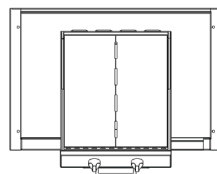

FINITURA SCOTCH BRITE / LUCIDO

PIANO COTTURA Grande e piccolo

Barbecue

Cod.: BB **L** CONFIG. Es.: BB60C

Config. **A**

Config. **B**

Config. **C**

Config. **D**