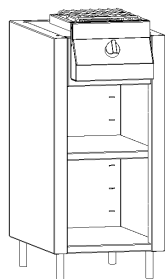

technical features  
KitChen Q

w w w . k i t c h e n q . i t

KitChenQ

[www.kitchenq.it](http://www.kitchenq.it)

**Base con Barbecue**  
L 40 cm H 90 cm P 60 cm

**Base con Barbecue**  
L 60 cm H 90 cm P 60 cm

**Base con Barbecue**  
L 90 cm H 90 cm P 60 cm

Per le tre versioni sono disponibili i seguenti accessori: mensole, staffa appendi tutto (da collocare sul fianco delle basi), pannello posteriore.

**COMBINAZIONI DISPONIBILI**