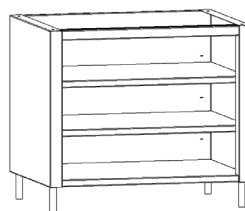

Base Giorno
H 70 cm