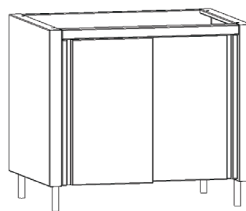

Base ante Scorrevoli
H 70 cm