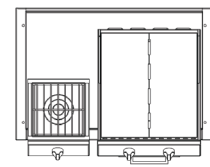

Per le tre versioni sono disponibili i seguenti accessori: mensole, staffa appendi tutto (da collocare sul fianco delle basi), pannello posteriore.

COMBINAZIONI DISPONIBILI

FINITURA SUPERFICIALE SCOTCH BRITE

- A) PER BASE 60 CM - 90 CM   B) PER BASE 40 CM - 60 CM - 90 CM   C) PER BASE 40 CM - 60 CM - 90 CM   D) SOLO PER BASE 90 CM
- E) SOLO PER BASE 90 CM   F) SOLO PER BASE 90 CM   G) SOLO PER BASE 90 CM   H) SOLO PER BASE 90 CM   I) SOLO PER BASE 90 CM   L) SOLO PER BASE 90 CM
- M) SOLO PER BASE 90 CM

For the three versions the following accessories are available: Shelves, hanger (to place on lateral base), back panel.

AVAILABLE COMBINATIONS

SCOTCH BRITE SURFACE FINISHES

- A) for base 60 cm - 90 cm   B) for base 40cm - 60 cm - 90 cm   C) for base 40 cm - 60 cm - 90 cm   D) only for base 90 cm   E) only for 90cm base   F) only for 90 cm base
- G) only for 90 cm base   H) only for 90 cm base   I) only for 90 cm base   L) only for 90 cm base   M) only for 90 cm base

FINITURA SCOTCH BRITE / LUCIDO

PIANO COTTURA Grande e piccolo

Barbecue

Cod.: BB **L** CONFIG. Es.: BB60C

Config. **A**

Config. **B**

Config. **C**

Config. **D**

Config. **E**

Config. **F**

Config. **G**

Config. **H**

Config. **I**

Config. **L**

Config. **M**