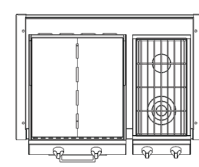

Per le tre versioni sono disponibili i seguenti accessori: mensole, staffa appendi tutto (da collocare sul fianco delle basi), pannello posteriore.

COMBINAZIONI DISPONIBILI

FINITURA SUPERFICIALE SCOTCH BRITE

- A) PER BASE 60 CM - 90 CM   B) PER BASE 40 CM - 60 CM - 90 CM   C) PER BASE 40 CM - 60 CM - 90 CM   D) SOLO PER BASE 90 CM
- E) SOLO PER BASE 90 CM   F) SOLO PER BASE 90 CM   G) SOLO PER BASE 90 CM   H) SOLO PER BASE 90 CM   I) SOLO PER BASE 90 CM   L) SOLO PER BASE 90 CM
- M) SOLO PER BASE 90 CM

For the three versions the following accessories are available: Shelves, hanger (to place on lateral base), back panel.

AVAILABLE COMBINATIONS

SCOTCH BRITE SURFACE FINISHES

- A) for base 60 cm - 90 cm   B) for base 40cm - 60 cm - 90 cm   C) for base 40 cm - 60 cm - 90 cm   D) only for base 90 cm   E) only for 90cm base   F) only for 90 cm base
- G) only for 90 cm base   H) only for 90 cm base   I) only for 90 cm base   L) only for 90 cm base   M) only for 90 cm base

FINITURA SCOTCH BRITE / LUCIDO

PIANO COTTURA Grande e piccolo

Barbecue

Cod.: BB **L** CONFIG. Es.: BB60C

Config. **A**

Config. **B**

Config. **C**

Config. **D**

Config. **E**

Config. **F**

Config. **G**

Config. **H**

Config. **I**

Config. **L**

Config. **M**