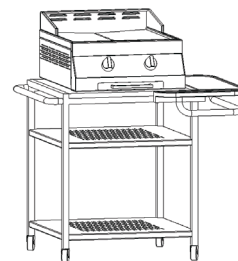

**Carrello Completo di
mensola e barbecue**

Trolley fully shelves + barbecue

Cod.: B2KQ-C