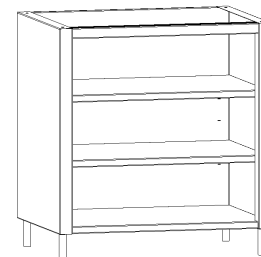

Base Giorno
H 90 cm

Le tre versioni sono disponibili in:

FINITURA SUPERFICIALE SCOTCH BRITE

L: 40 cm - 50 cm - 60 cm - 80 cm - 90 cm - 100 cm - 110 cm - 120 cm

P: 20 cm - 40 cm - 60 cm

NB: L'altezza di 70cm è da preferirsi per la realizzazione di un tavolo.

L'altezza di 45cm è da preferirsi per la realizzazione di una panca.

Accessori disponibili: mensole, staffa appendi tutto (da collocare sul fianco delle basi), pannello posteriore.

The three versions available in:

SCOTCH BRITE SURFACE FINISHES

Note: The 70 cm height is preferred for the table realization

The 45cm height is preferred for a bench realization

Cod.: BG **H** **L** **P** Es.: BG456040

Sliding Doors

Base