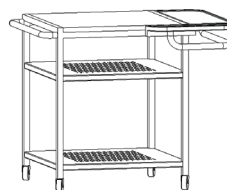

**Carrello
Completo di mensola**

Trolley fully shelves

**Mensola in legno esotico massiccio
trattato in superficie con olio**

Exotic wood shelves in oil surface treated

Cod.: M-KQC