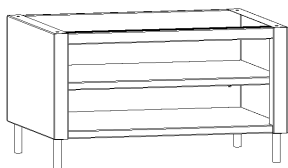

**NB:** i lavelli possono essere incassati solo sulle basi con ante scorrevoli profonde 60

L'altezza di 70cm è da preferirsi per la realizzazione di un tavolo

L'altezza di 45cm è da preferirsi per la realizzazione di una panca

The 70 cm height is preferred for the table realization

The 45cm height is preferred for a bench realization

Available accesories: Shelf, hanger (to place on lateral base), back panel.

Cod.: BS **H** **L** **P** Es.: BS7010060